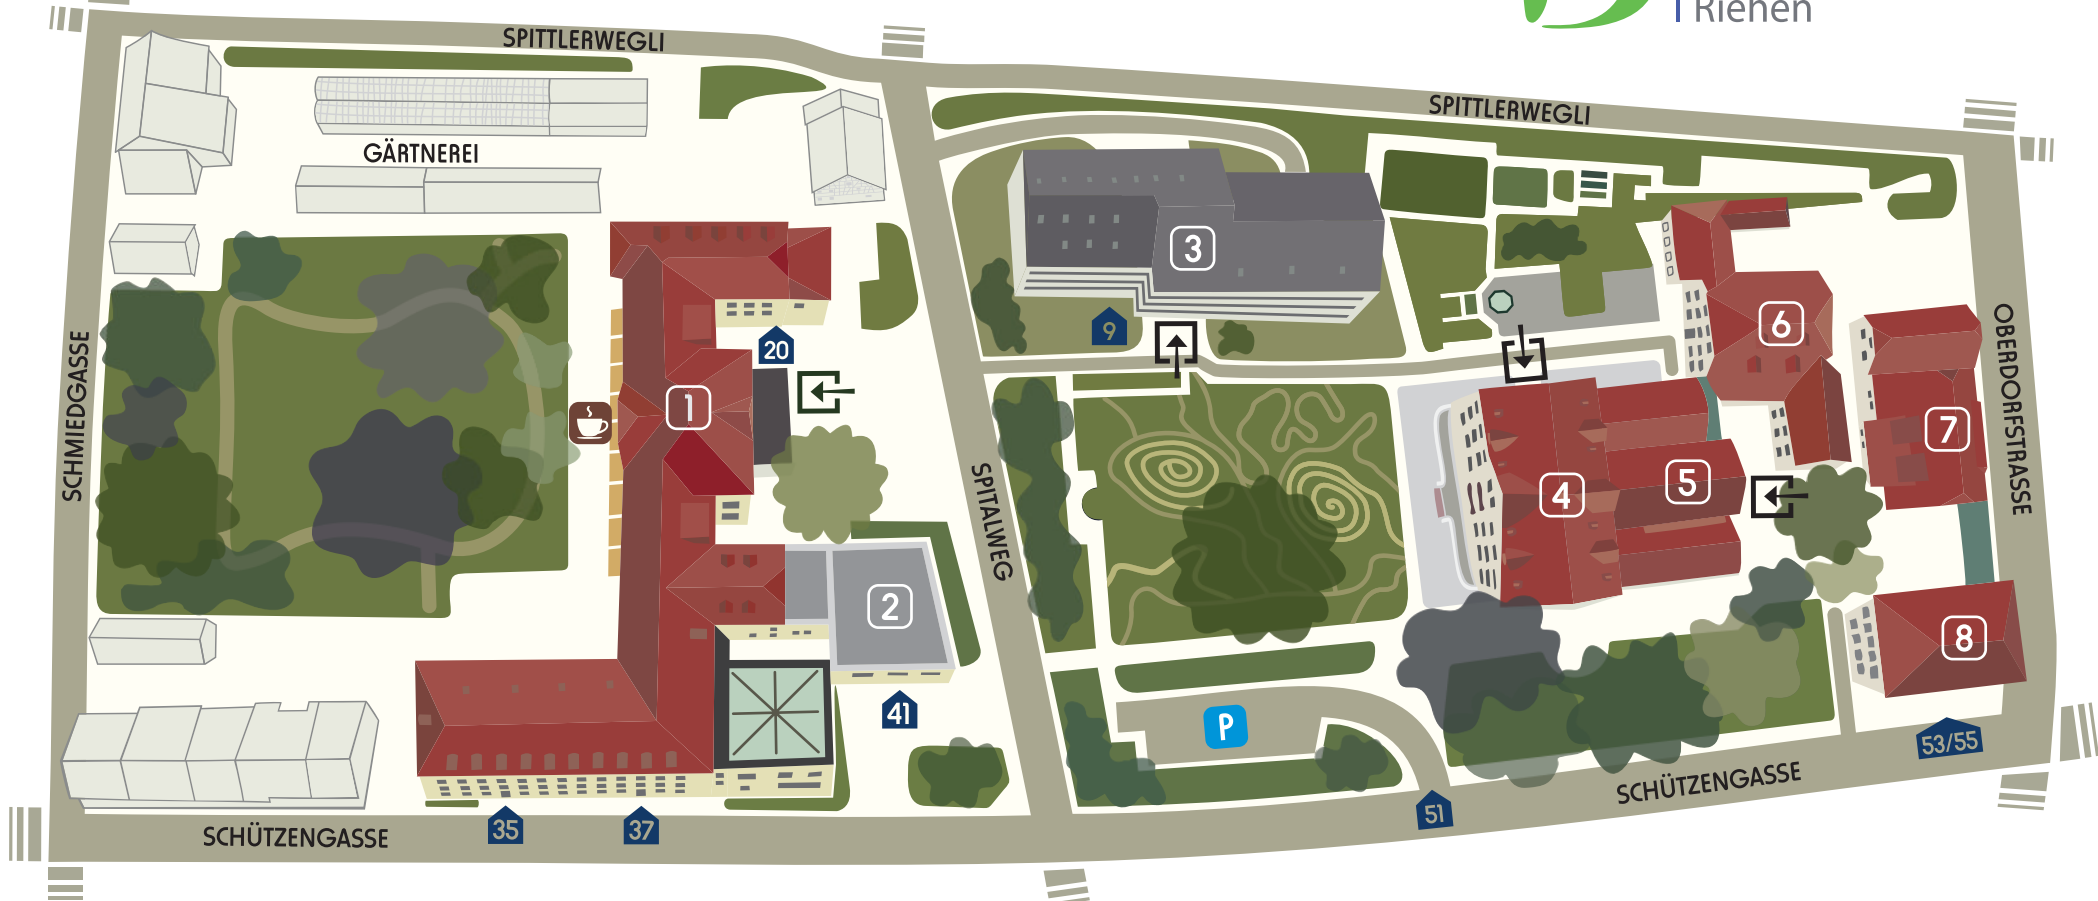

TRAM

10 MINUTEN

BAHNHOF

5 MINUTEN

Kommunität  
Diakonissenhaus  
Riehen

EINGANG

HAUSNUMMER

CAFÉ SPITTELGARTE

BESUCHERPARKPLATZ

BVB - HALTESTELLE

BAHNHOF

STANDORT

1 GEISTLICH-DIAKONISCHES ZENTRUM ↙ (EINGANG, EMPFANG, CAFÉ SPITTELGARTE, LÄDELI, AUSSTELLUNG)

2 KÜCHE

3 FEIERABENDHAUS

4 MUTTERHAUS

5 KAPELLE

6 STAMMHAUS

7 HEIMETLI KITA

8 ÖKONOMIE

↙ EINGANG

🏠 HAUSNUMMER

☕ CAFÉ SPITTELGARTE

P BESUCHERPARKPLATZ

🚊 BVB - HALTESTELLE

🚉 BAHNHOF

📍 STANDORT